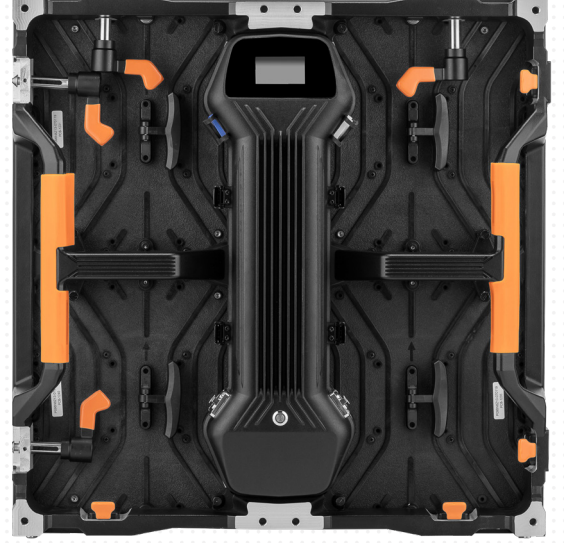

SIRIUS

SMART INDOOR - P2.5 / P2.9 / P3.9

Genel Özellikleri

- Sağlam Ergonomik Yapı
- Ön/Arka Teknik Müdahale
- Kolay ve Güçlü Kilit Sistemi
- 500x500 Ölçüsüyle Hafif ve Kolay Taşınabilir Kabin
- Merdiven Görevi Gören Kulplar
- 6 Derece İç ve Dış Curve Özelliği
- Fansız Pasif Soğutma
- Auto Calibrate Özelliği
- Power Control Box Sök-Tak Ergonomik Tasarım
- Smart LCD ile Kabin Sıcaklığının ve Voltajın Görüntülenmesi
- Çalışma Saatini Hafızaya Kaydetme Özelliği
- Üst ve Alttaki Miknatıslar ile Tek Kişi Kolay Montaj
- Rental, fixed, indoor ve outdoor

ULTRA BRIGHT

HIGH VIEWING ANGLE

OUTDOOR

HIGH REFRESH RATE

FANLESS DESIGN

HIGH DEFINITION

SLIM DESIGN

EASY MAINTENANCE

MOBILE SYSTEM COMPATIBLE

NO GHOST (CLEAN IMAGE)

ENERGY SAVING

24/7 USAGE

EASY INSTALLATION

INDOOR

IP 54

7 KG

CURVED

FRONT SOLUTION

Pixel	P2.5	P2.9	P3.9
Led Type	SMD2020	SMD2020	SMD2020
Brightness	1200nits/m2	1200nits/m2	1200nits/m2
Refresh Rate	3840Hz	1920Hz	1920Hz
Driving Method	1/21	1/23	1/16
Module Size	250x250	250x250	250x250
Module Resolution	100X100	84X84	64x64
Cabinet Size	500x500	500x500	500x500
Pixel Density	160000	112896	65536
Max. Power	540	490	480
Avg. Power	300	280	300
IC Driver	MBI5153	MBI5124	MBI5124
Power Supply	MEANWELL HSP-320	MEANWELL HSP-320	MEANWELL HSP-320
Module Per Cabinet	4	4	4
Weight Cabinet	7,2 Kg	7,2 Kg	7,2 Kg
Colors	281 Trillion	281 Trillion	281 Trillion
Min. Viewing Distance	2,5 mt	3 mt	4 mt
Horizontal Viewing Angle	140	140	140
Vertical Viewing Angle	140	140	140
Led Lifetime	100.000 hours	100.000 hours	100.000 hours
Input Voltage	110-240V	110-240V	110-240V
Operation Temperature	--40+ 70 C	--40+ 70 C	--40+ 70 C
Ingress Protection	IP54	IP54	IP65
Gray Level	65536	65536	65536